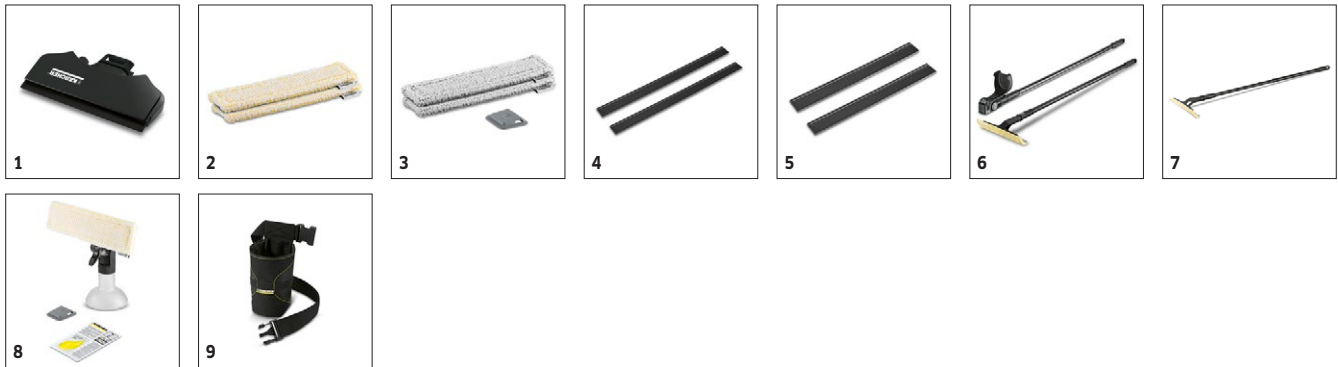

1.633-426.0

KÄRCHER

		Objednáací číslo	Menge						
Trysky									
Odsávací hubice 170 mm	1	2.633-112.0	1 kusy					170 mm široká odsávací hubice pro aku stěrku na okna. Výborně se hodí pro dělená nebo menší okna.	<input checked="" type="checkbox"/>
Potahy na stírání									
WV potah z mikrovlákna Indoor	2	2.633-130.0	2 kusy					Potah z mikrovláken Indoor s páskami na suchý zip pro optimální odstranění nečistot láhvi s rozprašovačem bateriového čističe WV na každém hladkém povrchu.	<input checked="" type="checkbox"/>
WV mikrovláknový potah Outdoor	3	2.633-131.0	2 kusy					Ideální pro venkovní okna: Potah z mikrovláken Outdoor s upevněním na suché zipy a mimořádně abrazivními vlákny včetně škrabky na ulpívající nečistoty.	<input type="checkbox"/>
Stěrky									
Stěrka, široká	4	2.633-005.0	2 kusy					K výměně stěrek u bateriových čističů oken. Pro dokonalou čistotu na každém hladkém povrchu - bez skapávající vody.	<input type="checkbox"/>
Stěrka, úzká	5	2.633-104.0	2 kusy						<input type="checkbox"/>
Prodloužení									
Prodlužovací sada	6	2.633-111.0	1 kusy					Teleskopická prodlužovací sada pro okenní čistič Kärcher. Dvě teleskopické hole, násada pro akustěrku a jeden potah z mikrovláken.	<input type="checkbox"/>
WV Evolution Extension Set	7	2.633-144.0	1 kusy						<input type="checkbox"/>
Postřikovací láhve									
Sada láhve s rozprašovačem Extra	8	2.633-129.0	1 kusy					Nová sada s láhvi s rozprašovačem Extra včetně potahu z mikrovláken s upevněním na suché zipy, širokou a úzkou hubicí, škrabkou na hrubé nečistoty a 20 ml čistícího prostředku na okna.	<input type="checkbox"/>
Kapsa na boky									
Kapsa na boky	9	2.633-006.0	1 kusy					Praktická kapsa na boky k uložení čističe oken a rozprašovače.	<input type="checkbox"/>